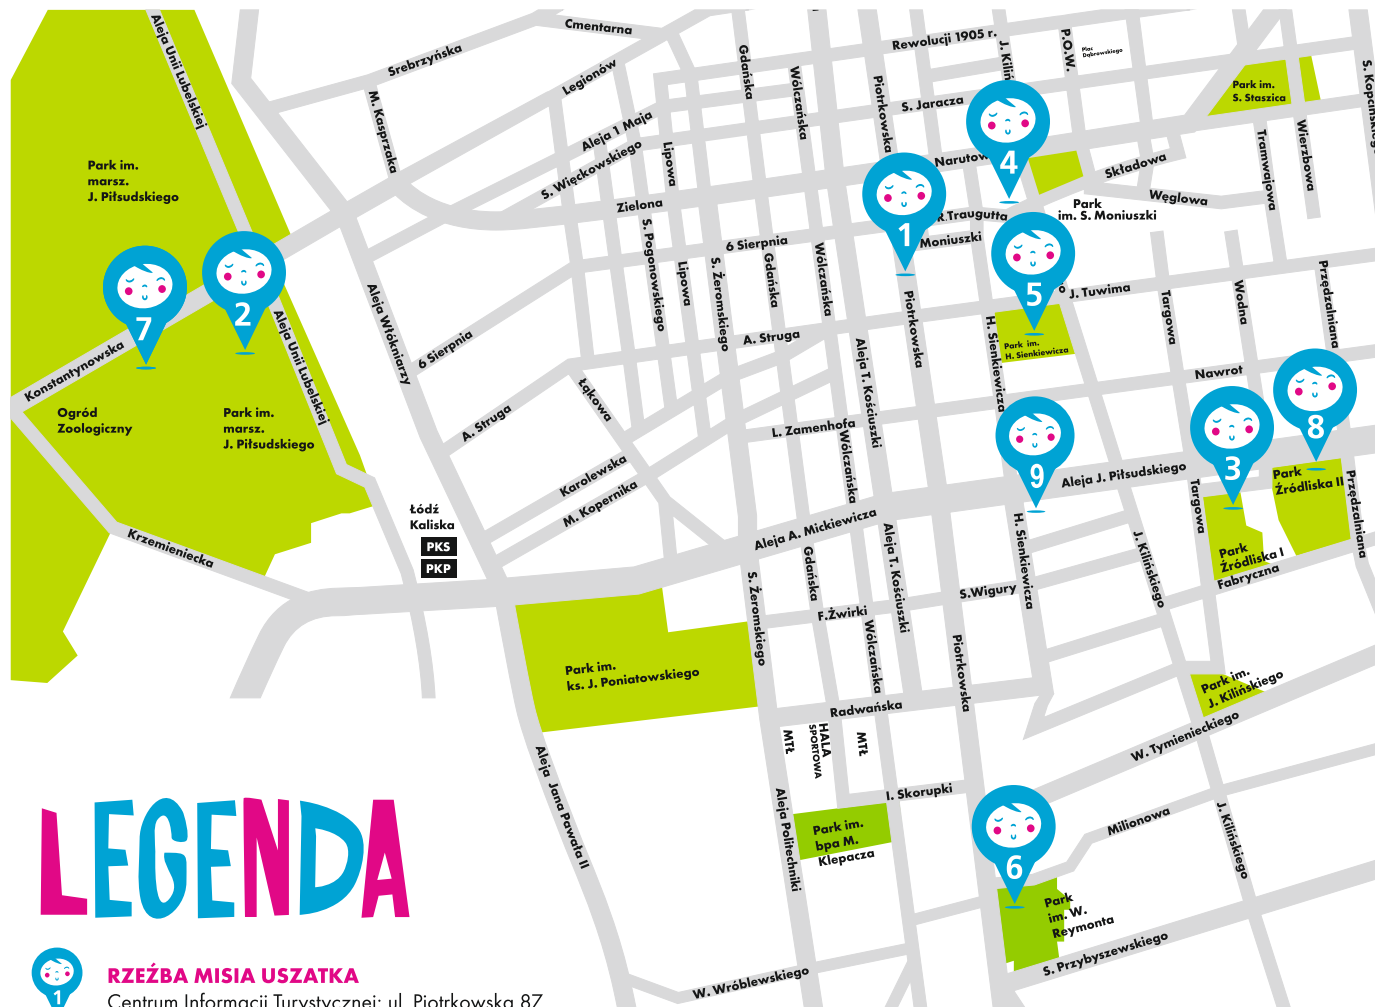

ŁÓDŹ BAJKOWA

BAJKOWY SZLAK

PLAN I KARTA NA PIECZĄTKI

JAK TO DZIAŁA:

Rozglądajcie się bacznie, a na ulicach Łodzi znajdziecie niezwykle postacie bajkowe.

W każdym miejscu na bajkowym szlaku otrzymacie pieczętkę.

Zbierzcie wszystkie na tej karcie, a następnie odwiedźcie łódzki Oddział PTTK (ul. Wigury 12a, tel. 42 636 15 09), aby zdobyć odznakę. Koszt odznaki 8 zł.

LEGENDA

RZEŻBA MISIA USZATKA

Centrum Informacji Turystycznej; ul. Piotrkowska 87

RZEŻBA MAŁEGO PINGWINA PIK-POKA

Aquapark Fała; al. Unii Lubelskiej 4

RZEŻBA KOTÓW FILEMONA I BONIFACEGO

Muzeum Kinematografii; pl. Zwycięstwa 1

RZEŻBA BOHATERÓW FILMU ZACZAROWANY OŁÓWEK

łódzki Dom Kultury; ul. Traugutta 18

RZEŻBA PLASTUSIA

Park im. H. Sienkiewicza, ul. Kilińskiego 101

RZEŻBA TRZECH MISIÓW

Skansen Łódzkiej Architektury Drewnianej, ul. Piotrkowska 282

RZEŻBA MAURYCEGO I HAWRANKA

ZOO, ul. Konstanytnowska 8/10

RZEŻBA WRÓBELKA CÍWIRKA

Palmiarnia, al. Piłsudskiego 61

RZEŻBA FERDYNDANDA WSPANIAŁEGO

Galeria Łódzka, al. Piłsudskiego 15/23, Punkt Informacji Galerii, poziom 0

Dowiedz się więcej: www.bajkowa.lodz.pl oraz www.facebook.com/lodzbajkowa

POLUB NAS
NA FACEBOOKU